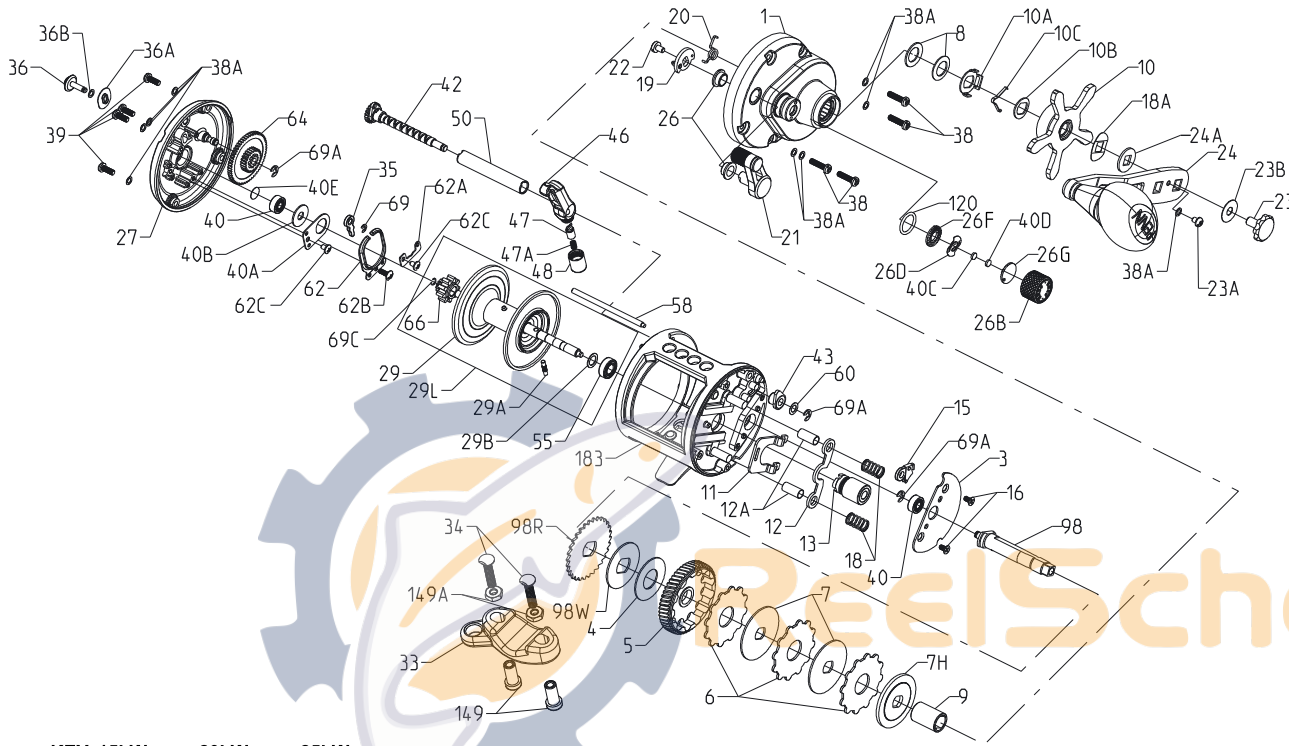

**PARTS LIST FOR MODELS FATHOM 15LW, 20LW AND 25LW**

KEY NO.	15LW PART NO.	20LW PART NO.	25LW PART NO.	DESCRIPTION
1	1188693	1211266	1211268	1-15, 20, 25 Right Side Plate Assembly
3	1208116	1208116	1208116	3-20 Bridge
4	1188703	1188703	1188703	4-20 Drag Washer
5	1188704	1188704	1188704	5-20 Main gear
6	1188705	1188705	1188705	6-20 Tab Drag Washer (3 req)
7	1188706	1188706	1188706	7-20 Key Metal Drag Washer (2 req)
7H	1188707	1188707	1188707	7H-20 Heavy Metal Drag Washer
8	1188709	1188709	1188709	8-20 Spring Washer (2 req)
9	1188708	1188708	1188708	9-20 Spacer Sleeve
10	1188713	1188713	1188713	10-20 Star Drag
10A	1188711	1188711	1188711	10A-20 Star Click Retainer
10B	1188710	1188710	1188710	10B-20 Star Click Washer
10C	1188712	1188712	1188712	10C-525MAG2 Star Click Spring
11	1188684	1188684	1188684	11-20 Eccentric Jack
12	1188687	1188687	1188687	12-20 Pinion Yoke
12A	1208062	1208062	1208062	12A-20 Yoke Post Bushing (2 req)
13	1188683	1188683	1188683	13-20 Pinion
15	1188675	1188675	1188675	15-20 Anti Reverse Dog
16	1188686	1188686	1188686	16-20 Bridge Screw (2 req)
18	1188688	1188688	1188688	18-20 Pinion Yoke spring (2 req)
18A	1188714	1188714	1188714	18A-20 Keyed Spring Washer
19	1188691	1188691	1188691	19-20 Eccentric
20	1188689	1188689	1188689	20-20 Eccentric Spring